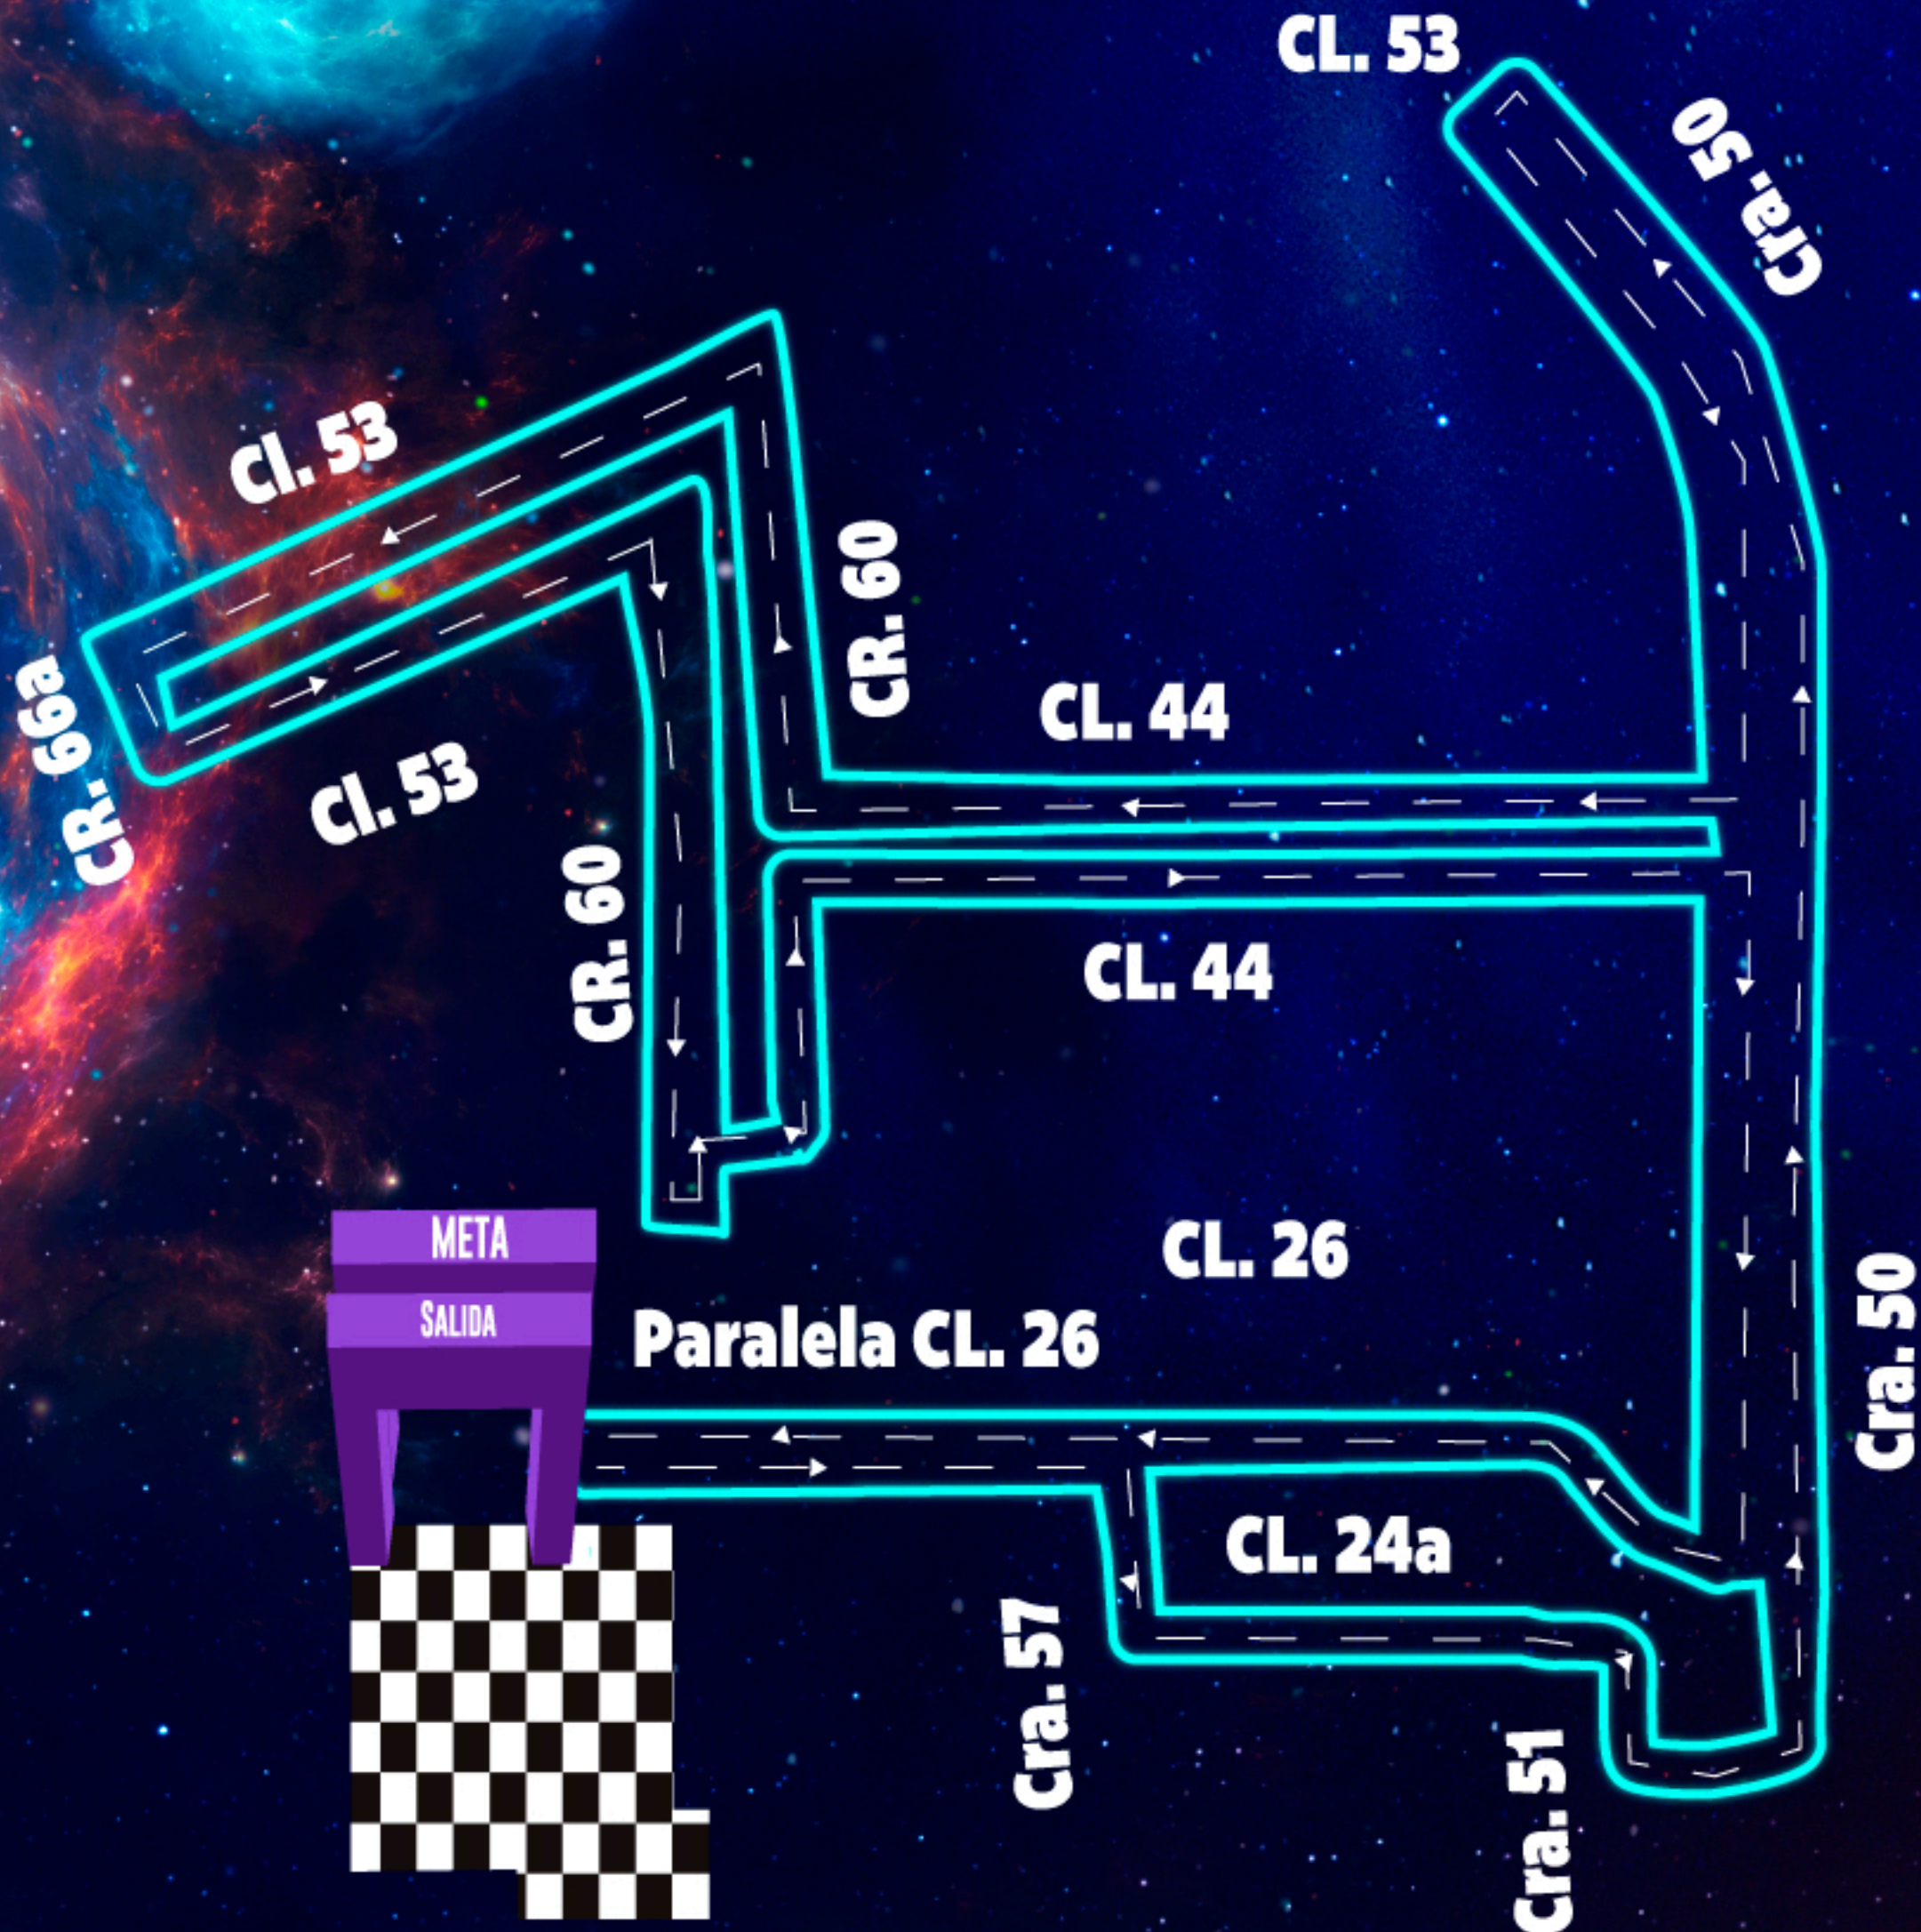

enel x **23 MAR 2025**
10K NIGHT RACE

RECORRIDO 10K

Sujeto a cambios*

META
SALIDA

Plazoleta Alfileres